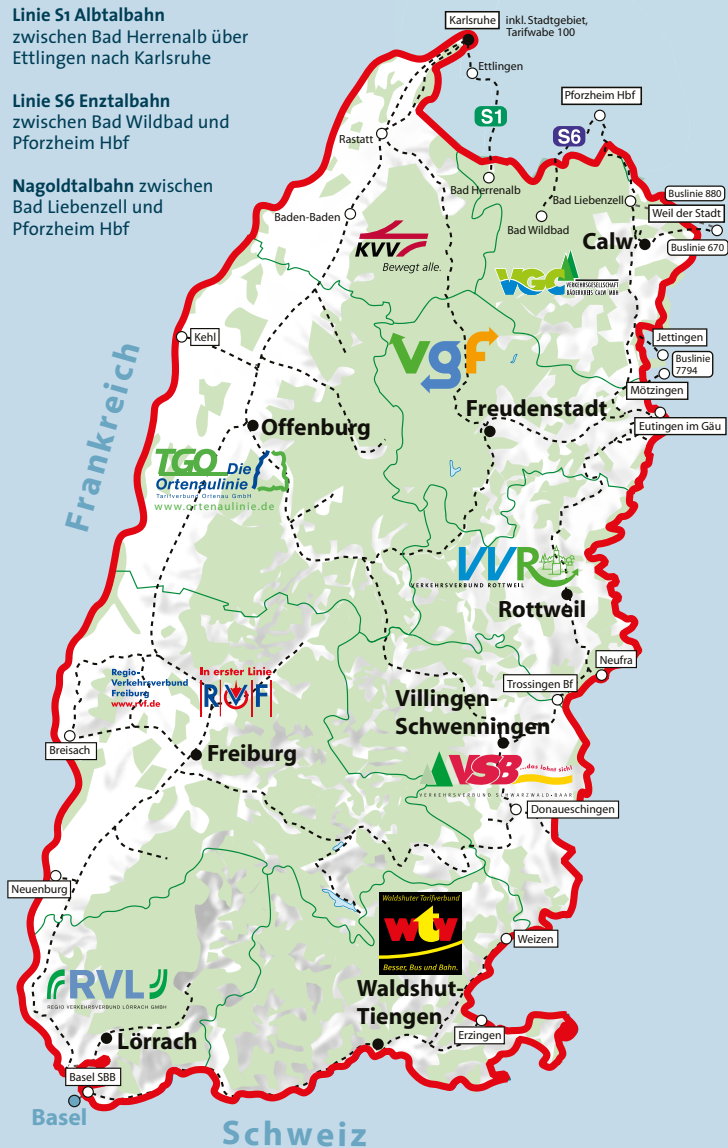

Hier gilt KONUS ab 2012:

KONUS gilt außerdem auf der ...

Linie S1 Albtalbahn
zwischen Bad Herrenalb über
Ettlingen nach Karlsruhe

Linie S6 Enztalbahn
zwischen Bad Wildbad und
Pforzheim Hbf

Nagoldtalbahn zwischen
Bad Liebenzell und
Pforzheim Hbf